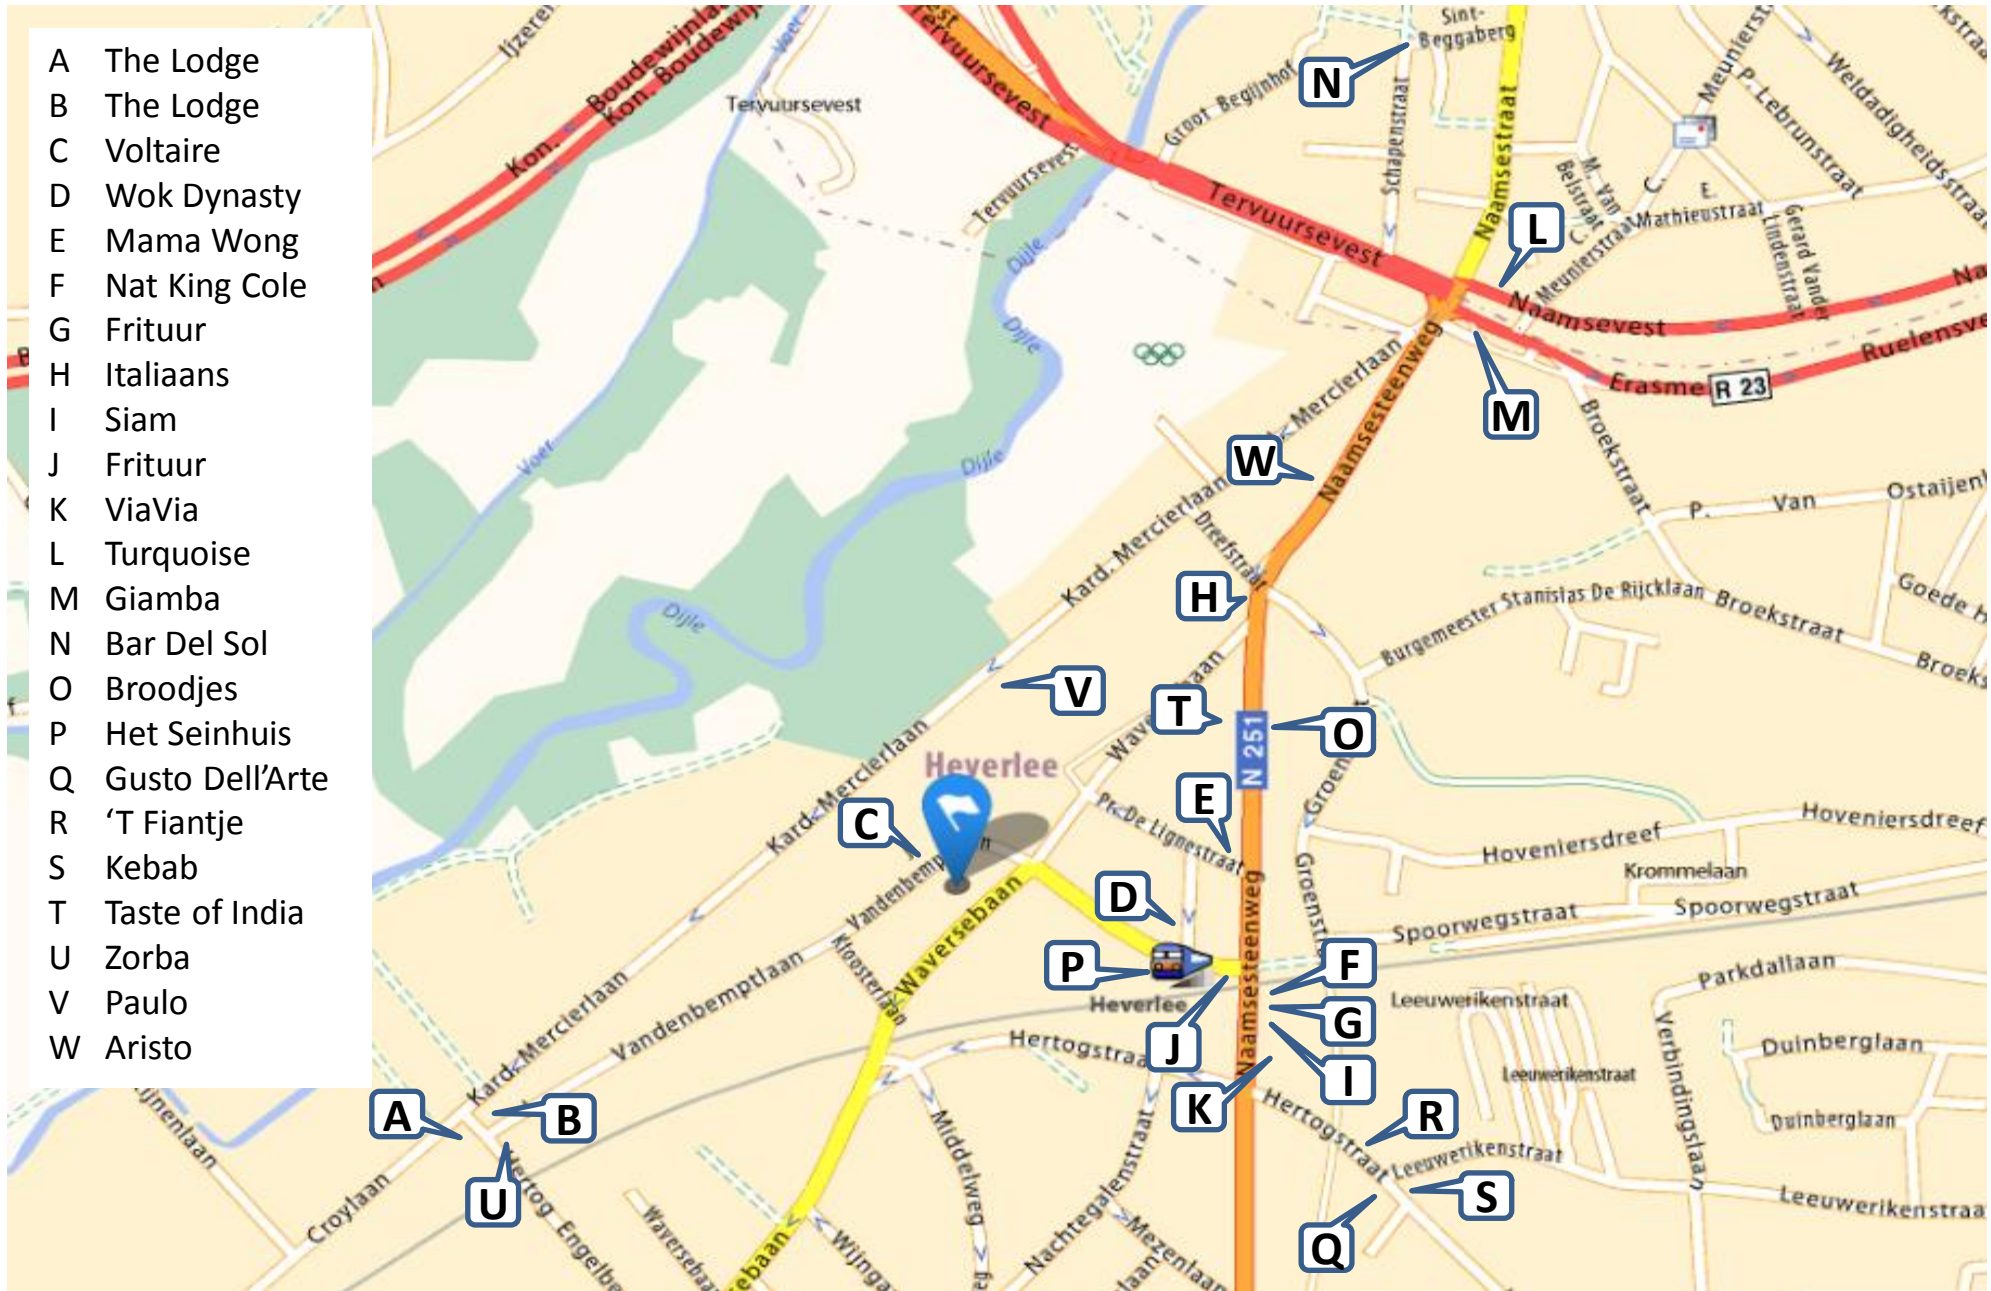

- A The Lodge
- B The Lodge
- C Voltaire
- D Wok Dynasty
- E Mama Wong
- F Nat King Cole
- G Frituur
- H Italiaans
- I Siam
- J Frituur
- K ViaVia
- L Turquoise
- M Giamba
- N Bar Del Sol
- O Broodjes
- P Het Seinhuis
- Q Gusto Dell'Arte
- R 'T Fiantje
- S Kebab
- T Taste of India
- U Zorba
- V Paulo
- W Aristo

A**The Lodge Heverlee**

Kantineplein 3
3001 Leuven
016 50 95 09
lodge-hotels.be

B**The Lodge Heverlee**

Kantineplein 3
3001 Leuven
016 50 95 09
lodge-hotels.be

C**Voltaire**

Jules
Vandenbemptlaan 6
3001 Heverlee
016 20 44 43
voltaire.be

D**Wok Dynasty**

L.E. van
Arenberghplein 11
3001 Heverlee
016 20 01 60
wokdynasty.be

E**Mama Wong**

Naamsesteenweg
178
3001 Heverlee
016 22 82 12
mamawong.be

F**Nat King Cole**

Naamsesteenweg
211
3001 Heverlee
016 40 66 88

G**Frituur****H****Italiaans****I****Siam**

Naamsesteenweg
217
3001 Heverlee
016 39 00 64
siam-thai-rest.be

J**Frituur****K****ViaVia**

Naamsesteenweg
227 - 229
Heverlee 3001
016 40 40 45
viaviacafe.com/en/leuven-heverlee